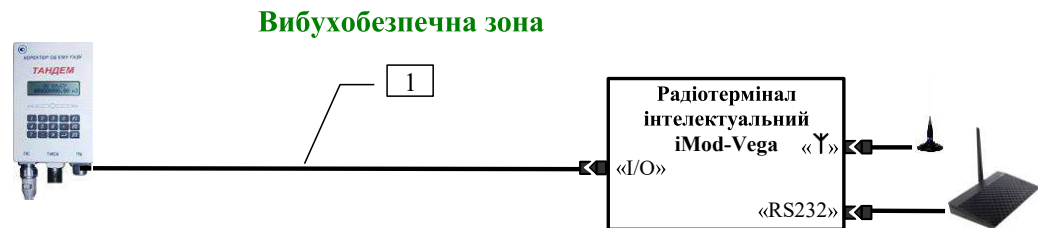

1 – кабель для підключення коректорів об'єму газу Тандем-ТР(-Т) при розміщенні у вибухобезпечній зоні поставляється виробником коректорів об'єму газу Тандем або кабель КІТ (IMOD – ТАНДЕМ).