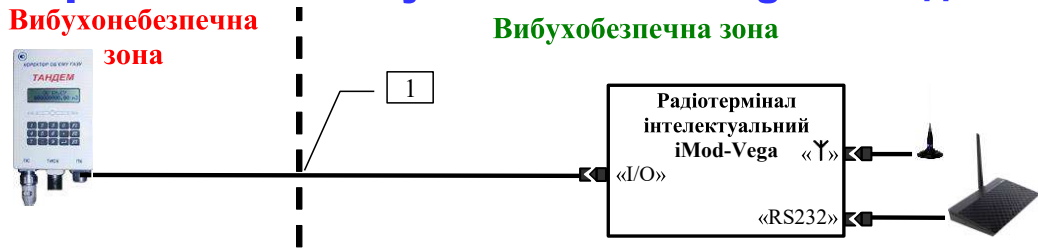

Підключення радіотерміналу інтелектуального iMod-Vega до коректорів об'єму газу Тандем-ТР або Тандем-Т

УВАГА! Схема розпайки кабелю наведено в кінці документу.

1. Підключення: коректор об'єму газу Тандем-ТР(Т) — радіотермінал інтелектуальний iMod-Vega.

1 – кабель для підключення коректорів об'єму газу Тандем-ТР(Т) при розміщенні у вибухонебезпечній зоні постачається виробником коректорів об'єму газу Тандем

1 – кабель для підключення коректорів об'єму газу Тандем-ТР(Т) при розміщенні у вибухобезпечній зоні поставляється виробником коректорів об'єму газу Тандем або кабель КІПТ (IMOD – ТАНДЕМ)

2. Підключення: коректор об'єму газу Тандем-ТР(Т) — радіотермінал інтелектуальний iMod-Vega — комп'ютер.

1 – кабель для підключення коректорів об'єму газу Тандем-ТР(Т) при розміщенні у вибухонебезпечній зоні постачається виробником коректорів об'єму газу Тандем

1 – кабель для підключення коректорів об'єму газу Тандем-ТР(Т) при розміщенні у вибухобезпечній зоні поставляється виробником коректорів об'єму газу Тандем або кабель КІПТ (IMOD – ТАНДЕМ).

3. Підключення: коректор об'єму газу Тандем-ТР(Т) — радіотермінал інтелектуальний iMod-Vega — модем.