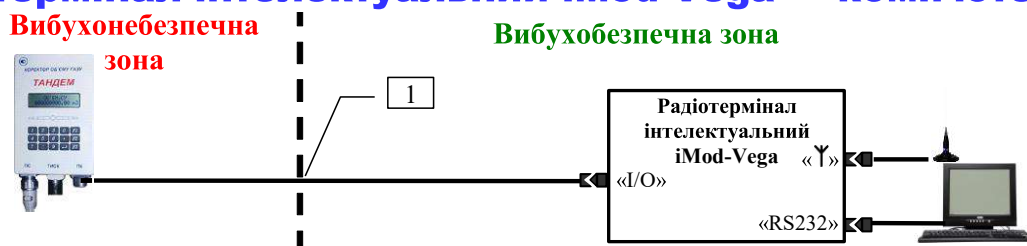

Підключення радіотерміналу інтелектуального iMod-Vega до коректорів об'єму газу Тандем-ТР або Тандем-Т

УВАГА! Схема розпайки кабелю наведено в кінці документу.

1. Підключення: коректор об'єму газу Тандем-ТР(Т) — радіотермінал інтелектуальний iMod-Vega.

1 – кабель для підключення коректорів об'єму газу Тандем-ТР(Т) при розміщенні у вибухонебезпечній зоні постачається виробником коректорів об'єму газу Тандем

1 – кабель для підключення коректорів об'єму газу Тандем-ТР(Т) при розміщенні у вибухобезпечній зоні поставляється виробником коректорів об'єму газу Тандем або кабель КІПТ (IMOD – ТАНДЕМ)

2. Підключення: коректор об'єму газу Тандем-ТР(Т) — радіотермінал інтелектуальний iMod-Vega — комп'ютер.

1 – кабель для підключення коректорів об'єму газу Тандем-ТР(Т) при розміщенні у вибухонебезпечній зоні постачається виробником коректорів об'єму газу Тандем