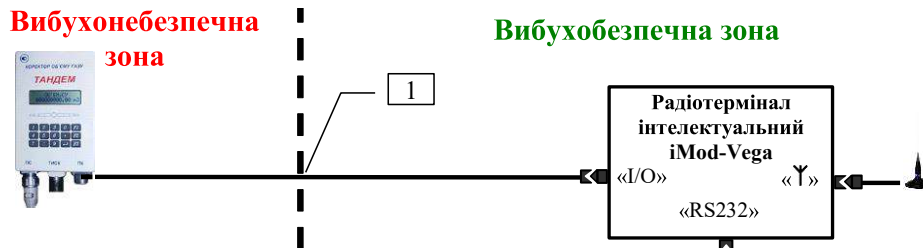

Підключення радіотерміналу інтелектуального iMod-Vega до коректорів об'єму газу Тандем-ТР або Тандем-Т

УВАГА! Схема розпайки кабелю наведено в кінці документу.

1. Підключення: коректор об'єму газу Тандем-ТР(Т) — радіотермінал інтелектуальний iMod-Vega.

1 – кабель для підключення коректорів об'єму газу Тандем-ТР(Т) при розміщенні у вибухонебезпечній зоні постачається виробником коректорів об'єму газу Тандем

1 – кабель для підключення коректорів об'єму газу Тандем-ТР(Т) при розміщенні у вибухобезпечній зоні поставляється виробником коректорів об'єму газу Тандем або кабель КІПТ (IMOD – ТАНДЕМ)

2. Підключення: коректор об'єму газу Тандем-ТР(Т) — радіотермінал інтелектуальний iMod-Vega — комп'ютер.

1 – кабель для підключення коректорів об'єму газу Тандем-ТР(Т) при розміщенні у вибухонебезпечній зоні постачається виробником коректорів об'єму газу Тандем