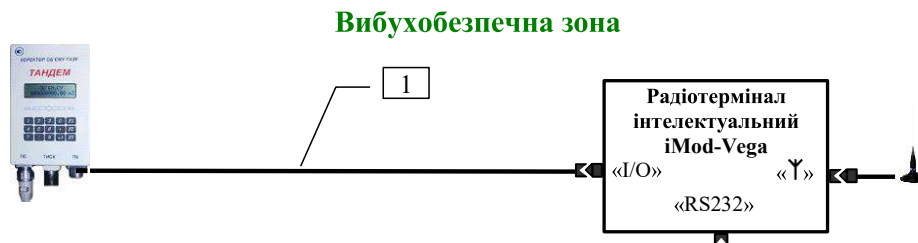

Підключення радіотерміналу інтелектуального iMod-Vega до коректорів об'єму газу Тандем-ТР або Тандем-Т

УВАГА! Схема розпайки кабелю наведено в кінці документу.

1. Підключення: коректор об'єму газу Тандем-ТР(Т) — радіотермінал інтелектуальний iMod-Vega.

1 – кабель для підключення коректорів об'єму газу Тандем-ТР(Т) при розміщенні у вибухонебезпечній зоні постачається виробником коректорів об'єму газу Тандем

1 – кабель для підключення коректорів об'єму газу Тандем-ТР(Т) при розміщенні у вибухобезпечній зоні поставляється виробником коректорів об'єму газу Тандем або кабель КІПТ (IMOD – ТАНДЕМ)

2. Підключення: коректор об'єму газу Тандем-ТР(Т) — радіотермінал інтелектуальний iMod-Vega — комп'ютер.

1 – кабель для підключення коректорів об'єму газу Тандем-ТР(Т) при розміщенні у вибухонебезпечній зоні постачається виробником коректорів об'єму газу Тандем

1 – кабель для підключення коректорів об'єму газу Тандем-ТР(Т) при розміщенні у вибухобезпечній зоні поставляється виробником коректорів об'єму газу Тандем або кабель КІПТ (IMOD – ТАНДЕМ).

3. Підключення: коректор об'єму газу Тандем-ТР(Т) — радіотермінал інтелектуальний iMod-Vega — модем.