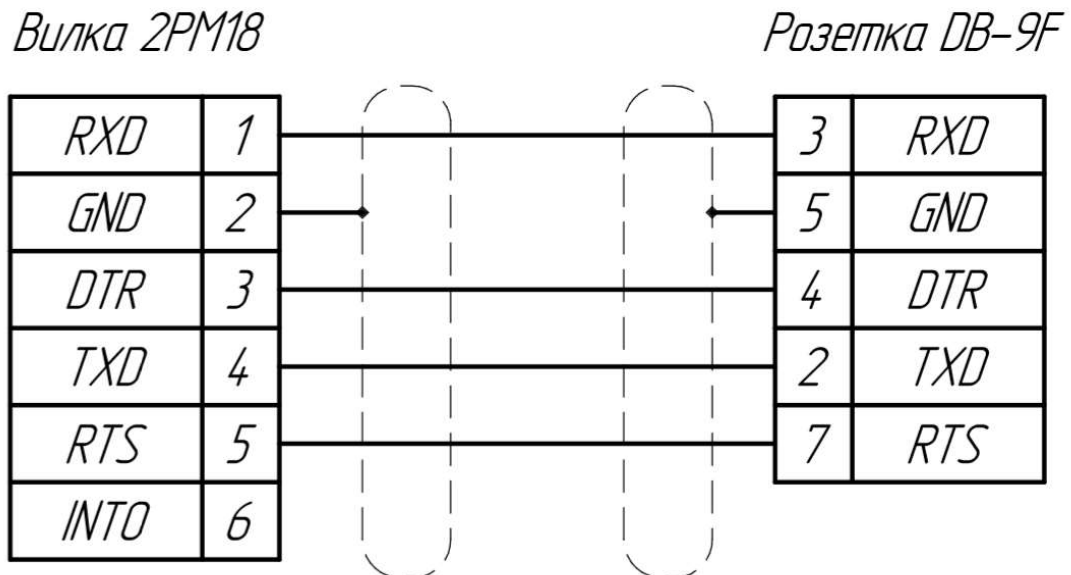

Схема розпайки кабелю

кабель КІТ(IMOD – ТАНДЕМ)