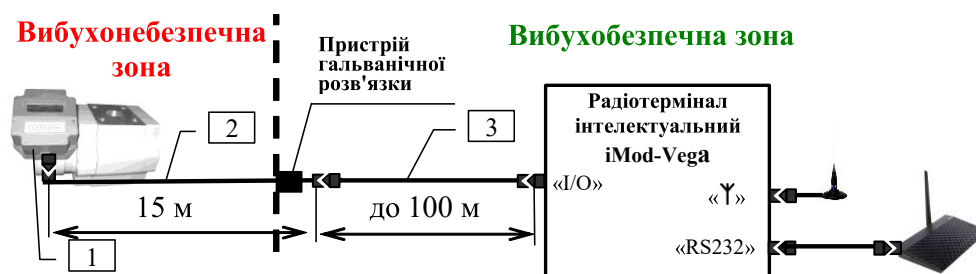

# Підключення радіотерміналу інтелектуального iMod-Vega до приладів обліку газу виробництва СП «РАДМІРТЕХ»: коректорам об'єму газу серії ВЕГА та КПЛГ, комплексам КВ

## 1. Підключення: прилад обліку — радіотермінал інтелектуальний iMod-Vega — модем.

- 1 – прилад обліку газу (коректор ВЕГА або КПЛГ, комплекс КВ);
- 2 – кабель з пристроєм гальванічної розв'язки;
- 3 – кабель-подовжувач КУ-05.

## 2. Підключення: прилад обліку — радіотермінал інтелектуальний iMod-Vega — комп'ютер.

- 1 – прилад обліку газу (коректор ВЕГА або КПЛГ, комплекс КВ);
- 2 – кабель з пристроєм гальванічної розв'язки;
- 3 – кабель-подовжувач КУ-05.