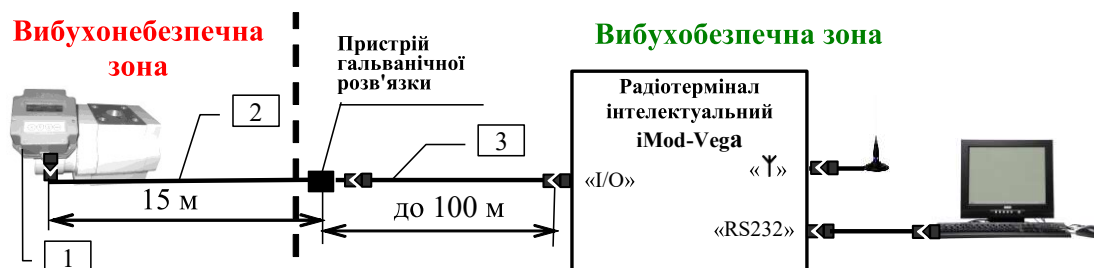

# Підключення радіотерміналу інтелектуального iMod-Vega до приладів обліку газу виробництва СП «РАДМІРТЕХ»: коректорам об'єму газу серії ВЕГА та КПЛГ, комплексам КВ

## 1. Підключення: прилад обліку — радіотермінал інтелектуальний iMod-Vega — модем.

- 1 – прилад обліку газу (коректор ВЕГА або КПЛГ, комплекс КВ);
- 2 – кабель з пристроєм гальванічної розв'язки;
- 3 – кабель-подовжувач КУ-05.

## 2. Підключення: прилад обліку — радіотермінал інтелектуальний iMod-Vega — комп'ютер.

- 1 – прилад обліку газу (коректор ВЕГА або КПЛГ, комплекс КВ);
- 2 – кабель з пристроєм гальванічної розв'язки;
- 3 – кабель-подовжувач КУ-05.